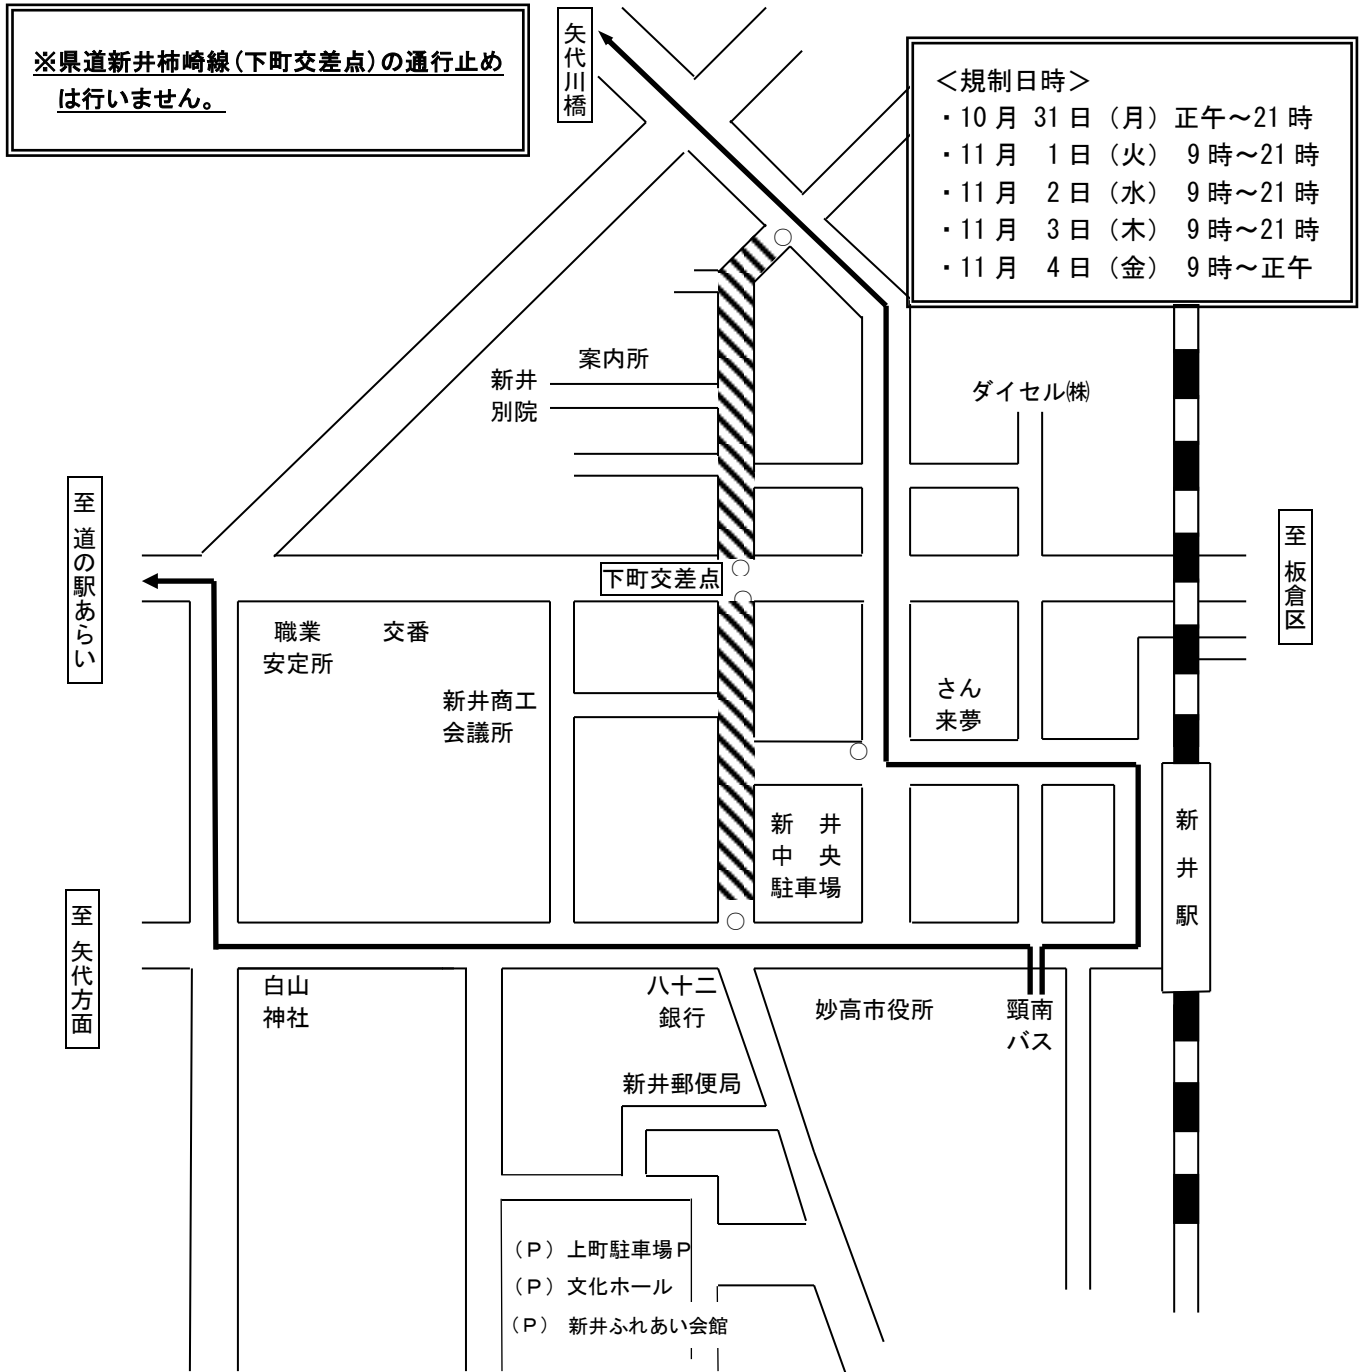

新井別院報恩講(おたや)臨時交通規制のお知らせ (事前告知看板)

妙高市・妙高警察署

【凡例】

▨ 交通規制区域 ○…交通規制表示

→ …バス迂回路

<規制日時>
 ・10月31日(月) 正午~21時
 ・11月1日(火) 9時~21時
 ・11月2日(水) 9時~21時
 ・11月3日(木) 9時~21時
 ・11月4日(金) 9時~正午

【路上駐車及び事業所の駐車場、民間駐車場への無断駐車は、絶対しないでください】
 次の駐車場をご利用ください。

・文化ホール 約150台	・新井ふれあい会館 約70台
・上町駐車場 約40台	・新井中央駐車場 約50台

【問い合わせ】
 観光商工課
 商工振興グループ
 (電話 0255-74-0019)